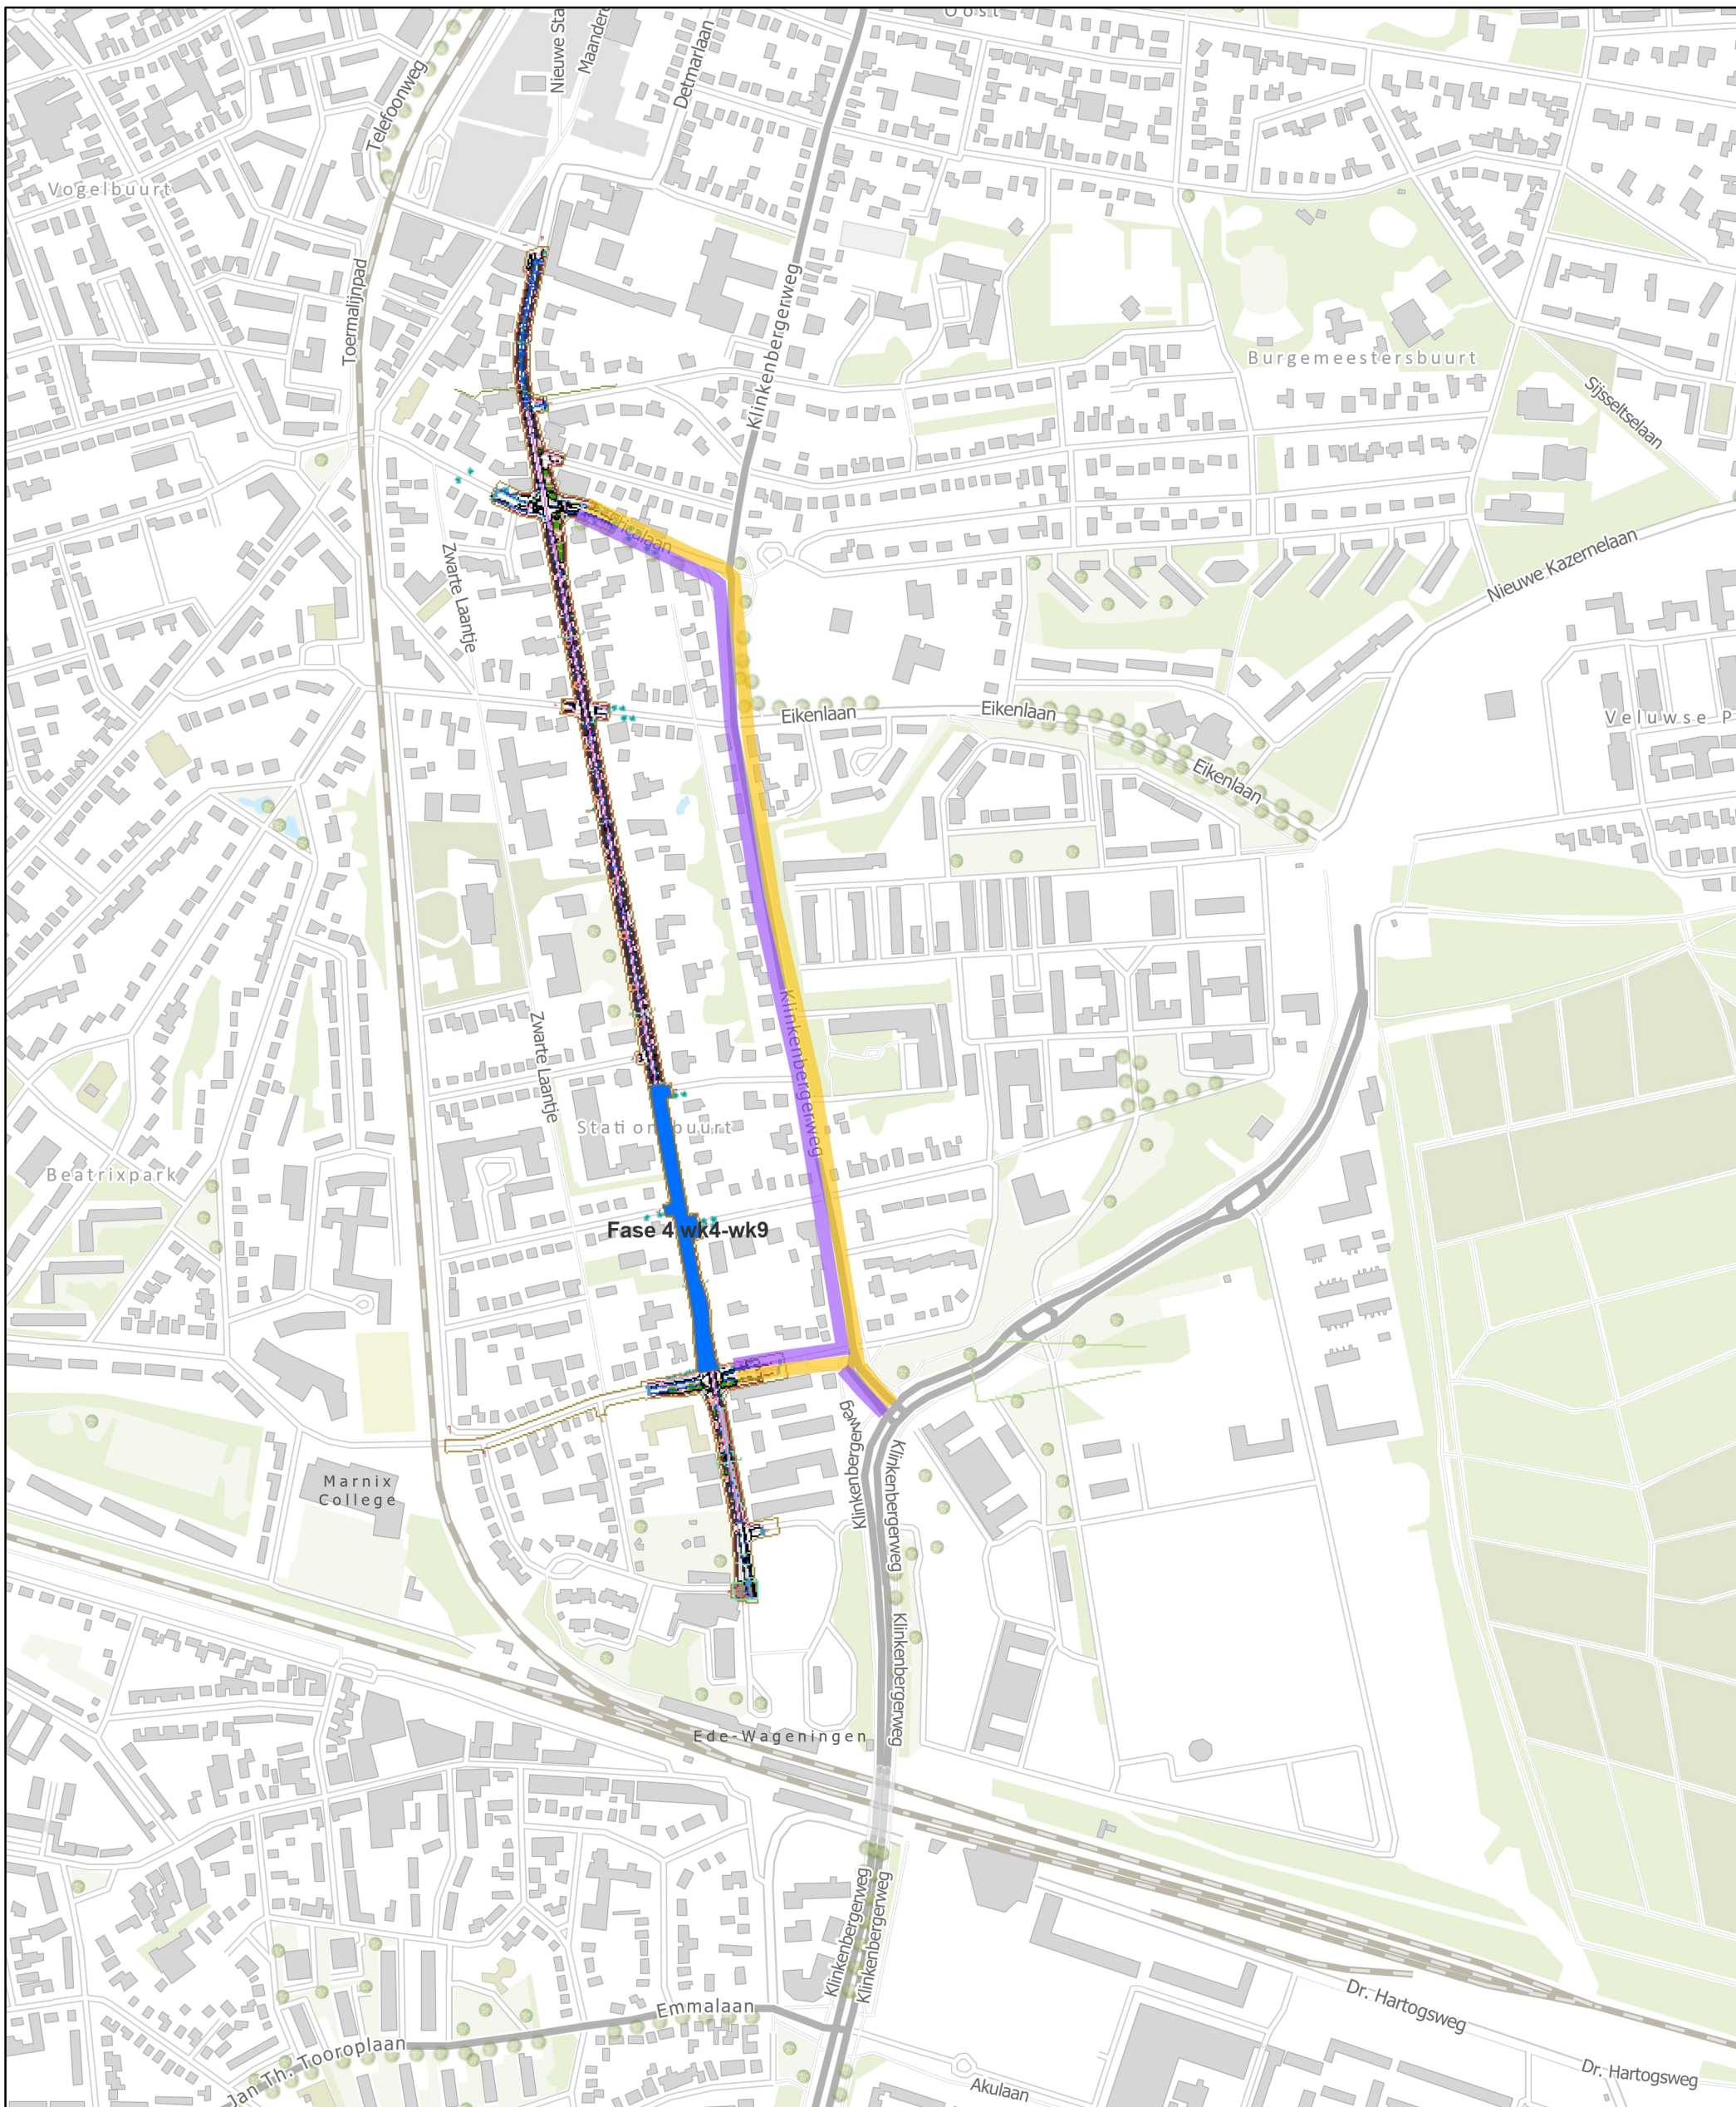

Mobiliteitsproject Stationsweg

11/09/2024, 14:16:46

-  Omleiding auto
-  Omleiding fiets

Mobiliteitsproject Stationsweg

11/09/2024, 14:21:45

-  Omleiding auto
-  Omleiding fiets

Mobiliteitsproject Stationsweg

11/09/2024, 15:07:42

1:6.000

-  Omleiding auto
-  Omleiding fiets

Mobiliteitsproject Stationsweg

10/09/2024, 07:15:56

1:6.000

-  Omleiding auto
-  Omleiding fiets

Mobiliteitsproject Stationsweg

11/09/2024, 16:12:55

1:6.000

-  Omleiding auto
-  Omleiding fiets

Mobiliteitsproject Stationsweg

12/09/2024, 07:59:19

1:6.000

-  Omleiding auto
-  Omleiding fiets