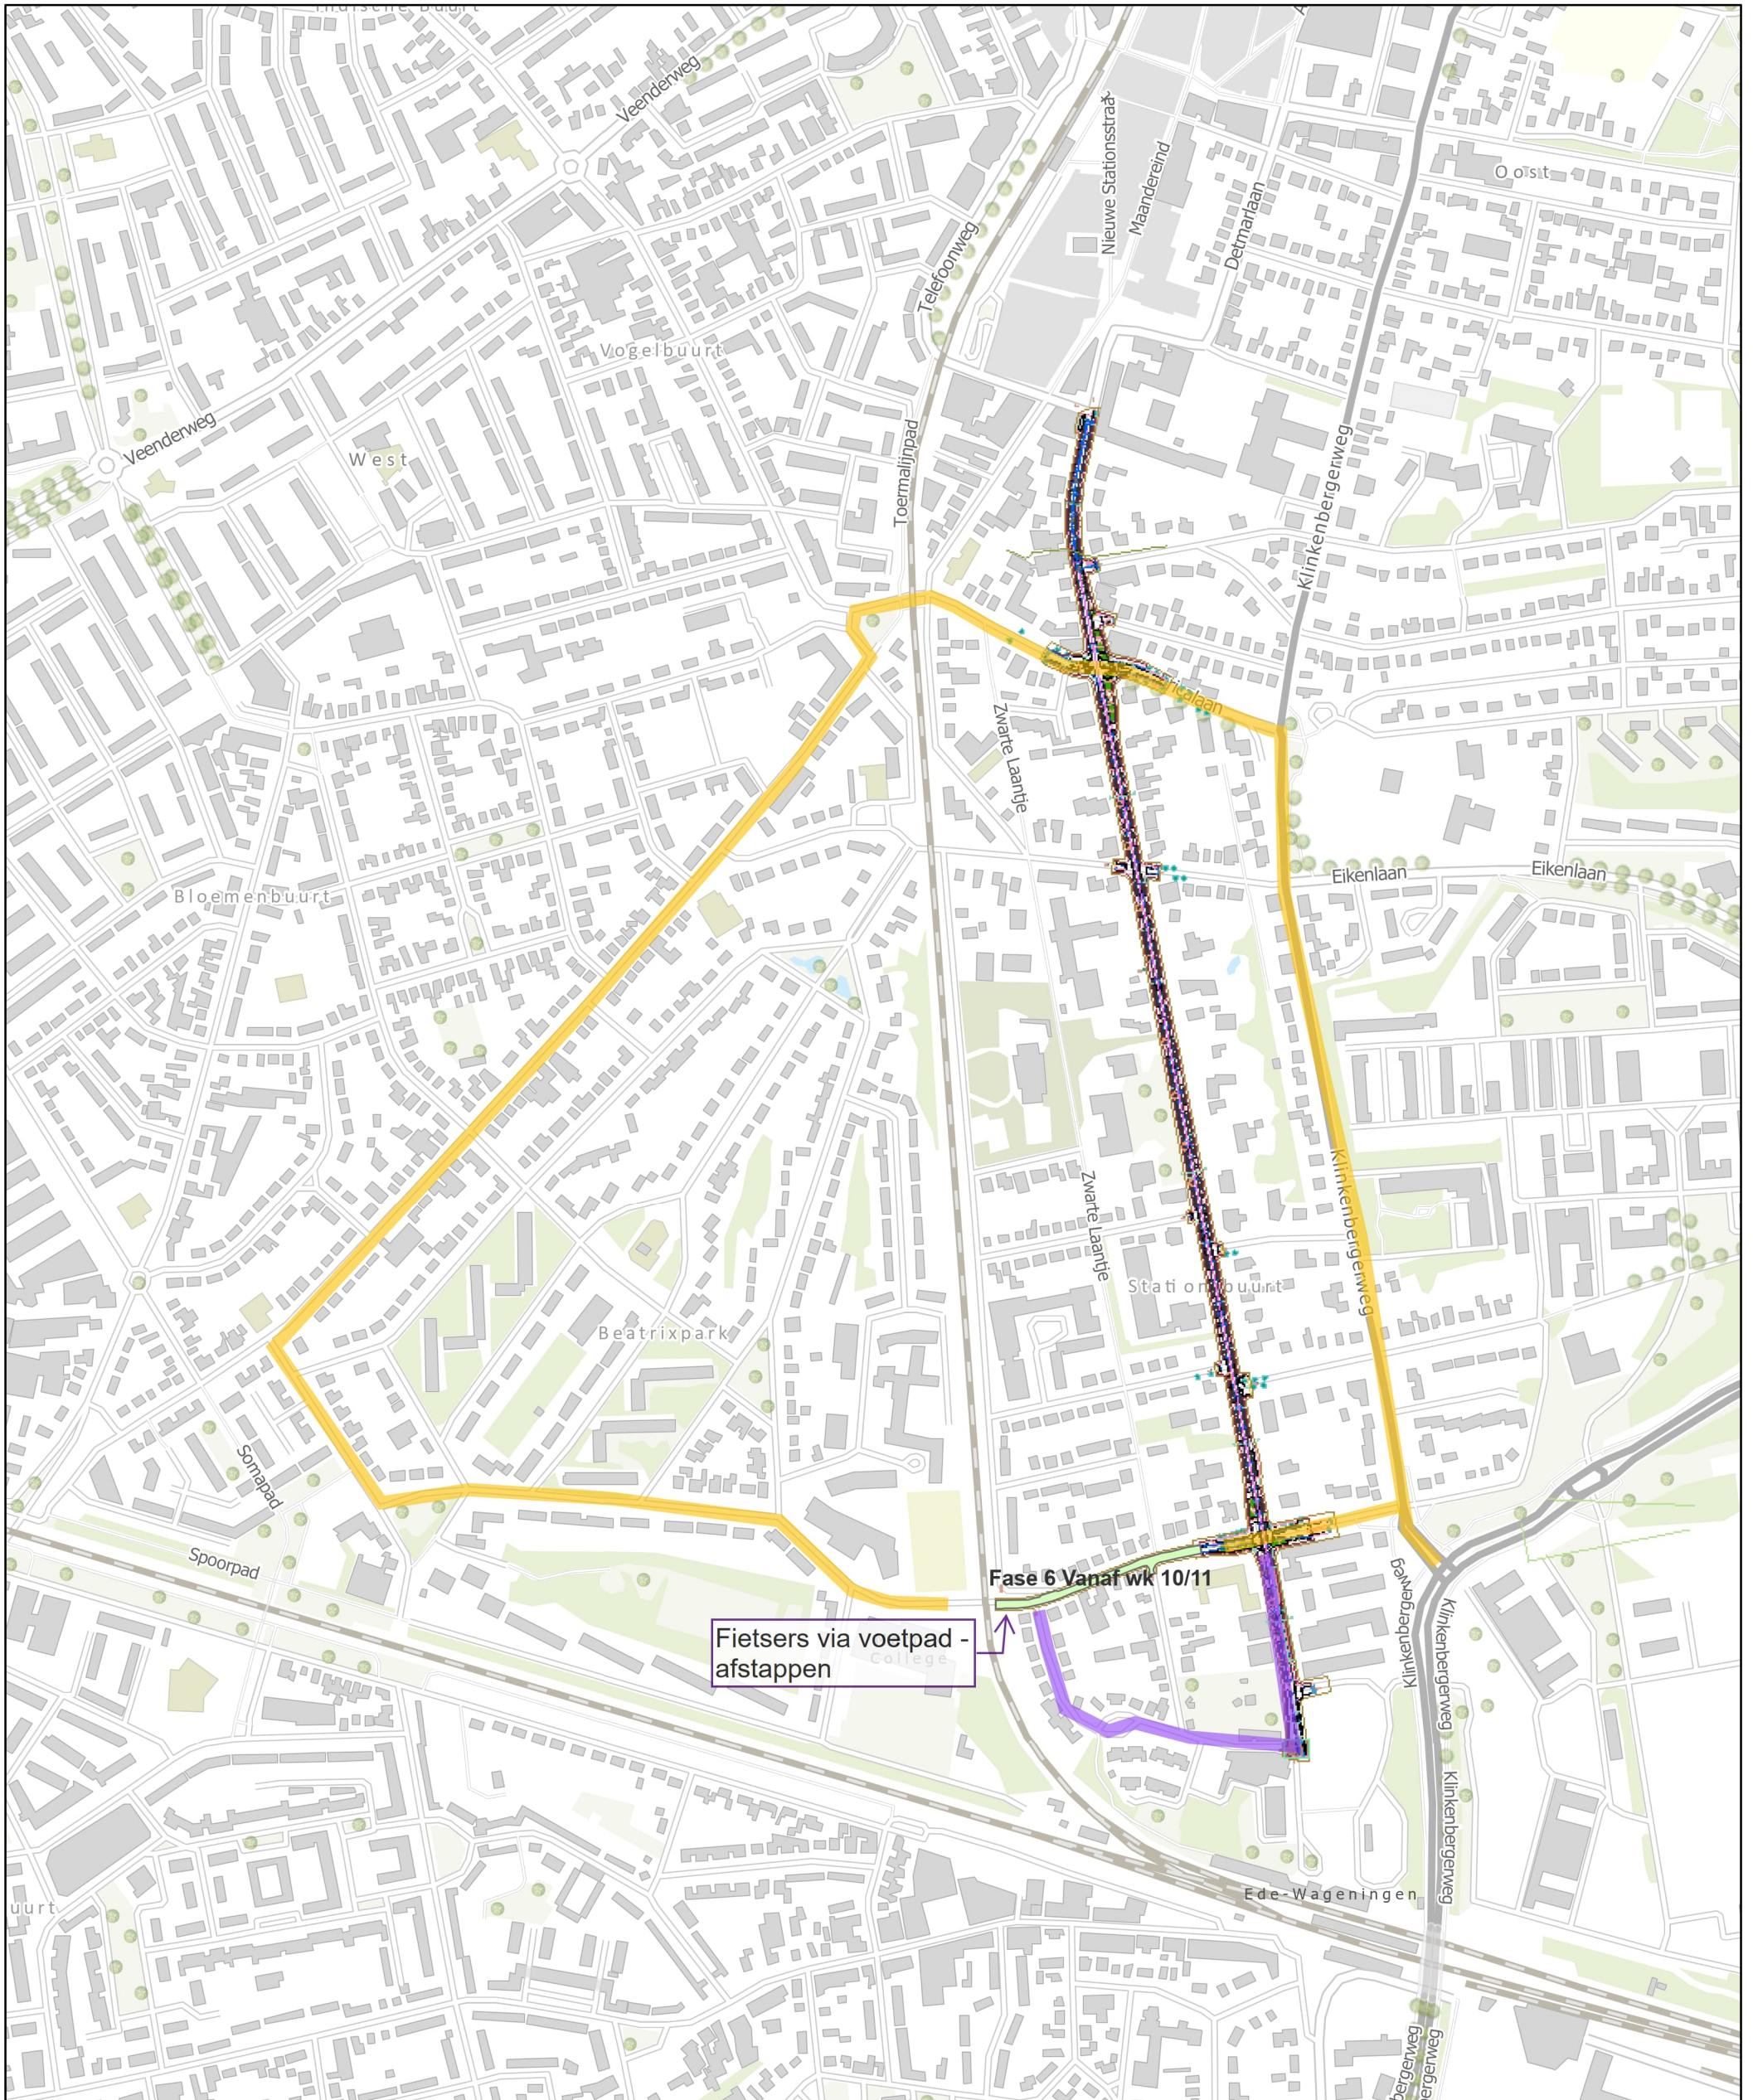

Mobiliteitsproject Stationsweg

11/09/2024, 14:16:46

-  Omleiding auto
-  Omleiding fiets

Mobiliteitsproject Stationsweg

11/09/2024, 14:21:45

-  Omleiding auto
-  Omleiding fiets

Mobiliteitsproject Stationsweg

11/09/2024, 15:07:42

1:6.000

-  Omleiding auto
-  Omleiding fiets

Mobiliteitsproject Stationsweg

10/09/2024, 07:15:56

1:6.000

-  Omleiding auto
-  Omleiding fiets

Mobiliteitsproject Stationsweg

11/09/2024, 16:12:55

1:6.000

-  Omleiding auto
-  Omleiding fiets

Mobiliteitsproject Stationsweg

12/09/2024, 07:59:19

1:6.000

-  Omleiding auto
-  Omleiding fiets