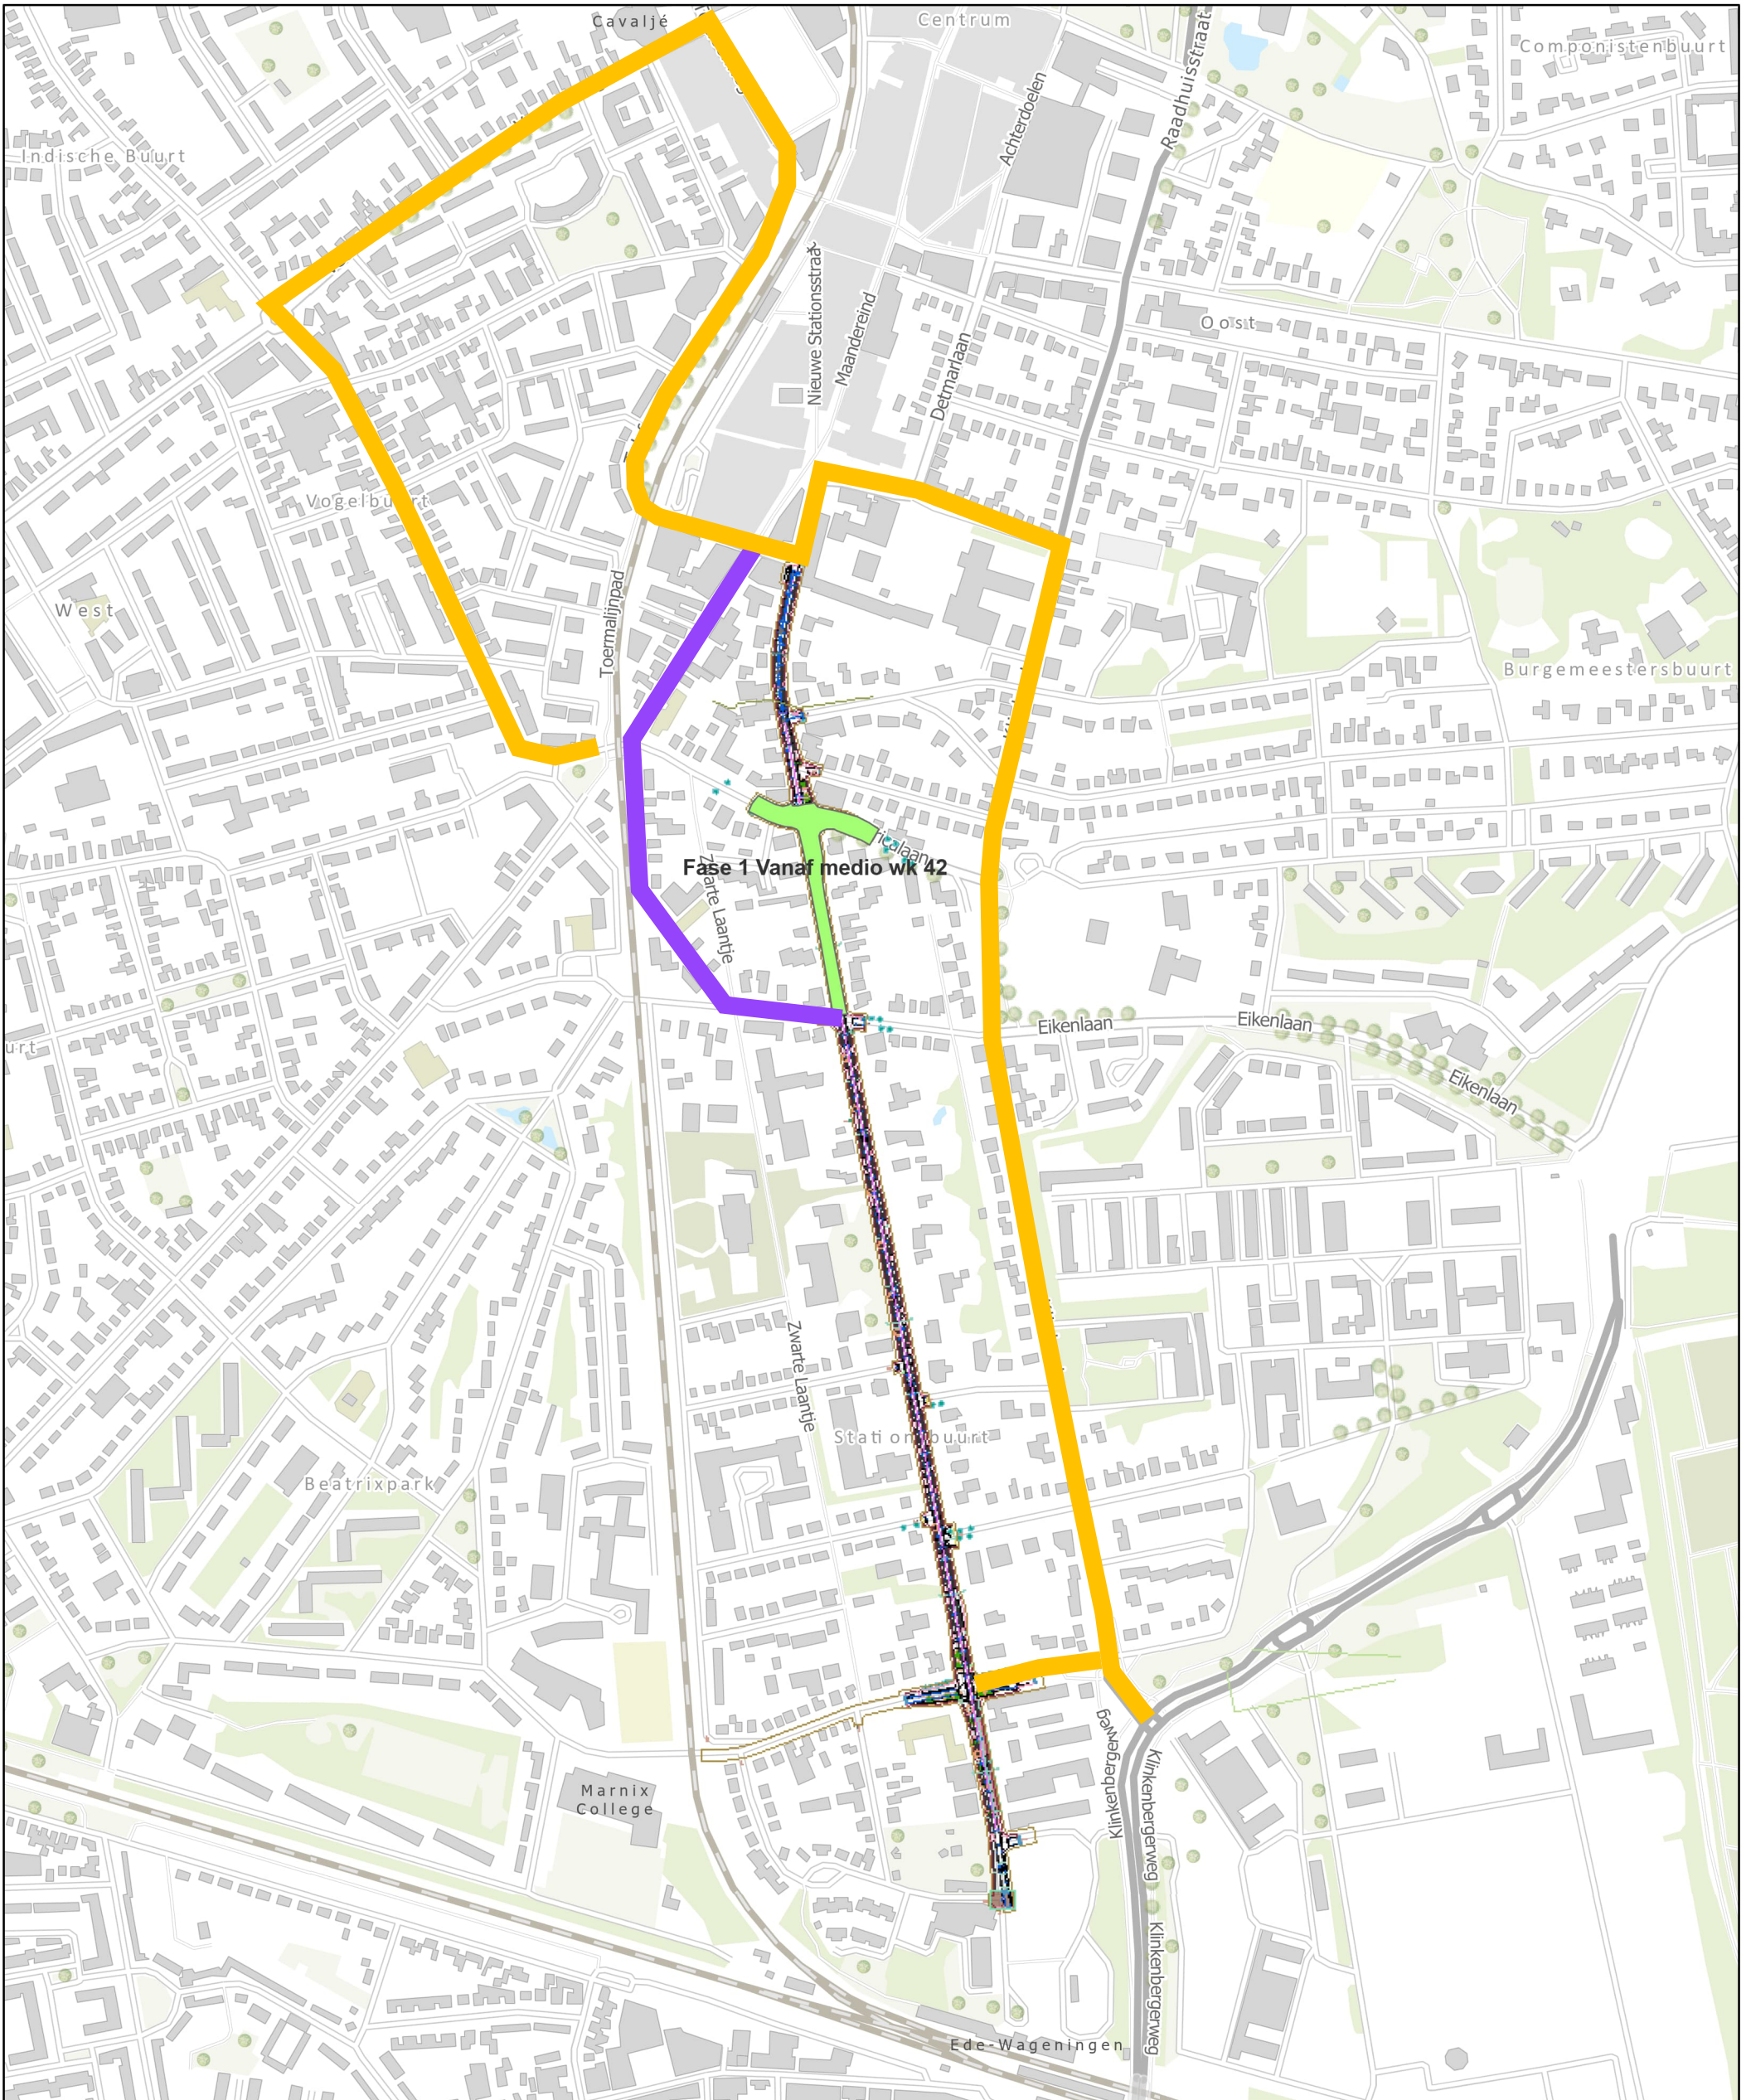

Mobiliteitsproject Stationsweg

11/09/2024, 14:16:46

-  Omleiding auto
-  Omleiding fiets

Mobiliteitsproject Stationsweg

11/09/2024, 14:21:45

-  Omleiding auto
-  Omleiding fiets

Mobiliteitsproject Stationsweg

11/09/2024, 15:07:42

1:6.000

-  Omleiding auto
-  Omleiding fiets

Mobiliteitsproject Stationsweg

10/09/2024, 07:15:56

1:6.000

-  Omleiding auto
-  Omleiding fiets

Mobiliteitsproject Stationsweg

11/09/2024, 16:12:55

1:6.000

-  Omleiding auto
-  Omleiding fiets

Mobiliteitsproject Stationsweg

12/09/2024, 07:59:19

1:6.000

-  Omleiding auto
-  Omleiding fiets