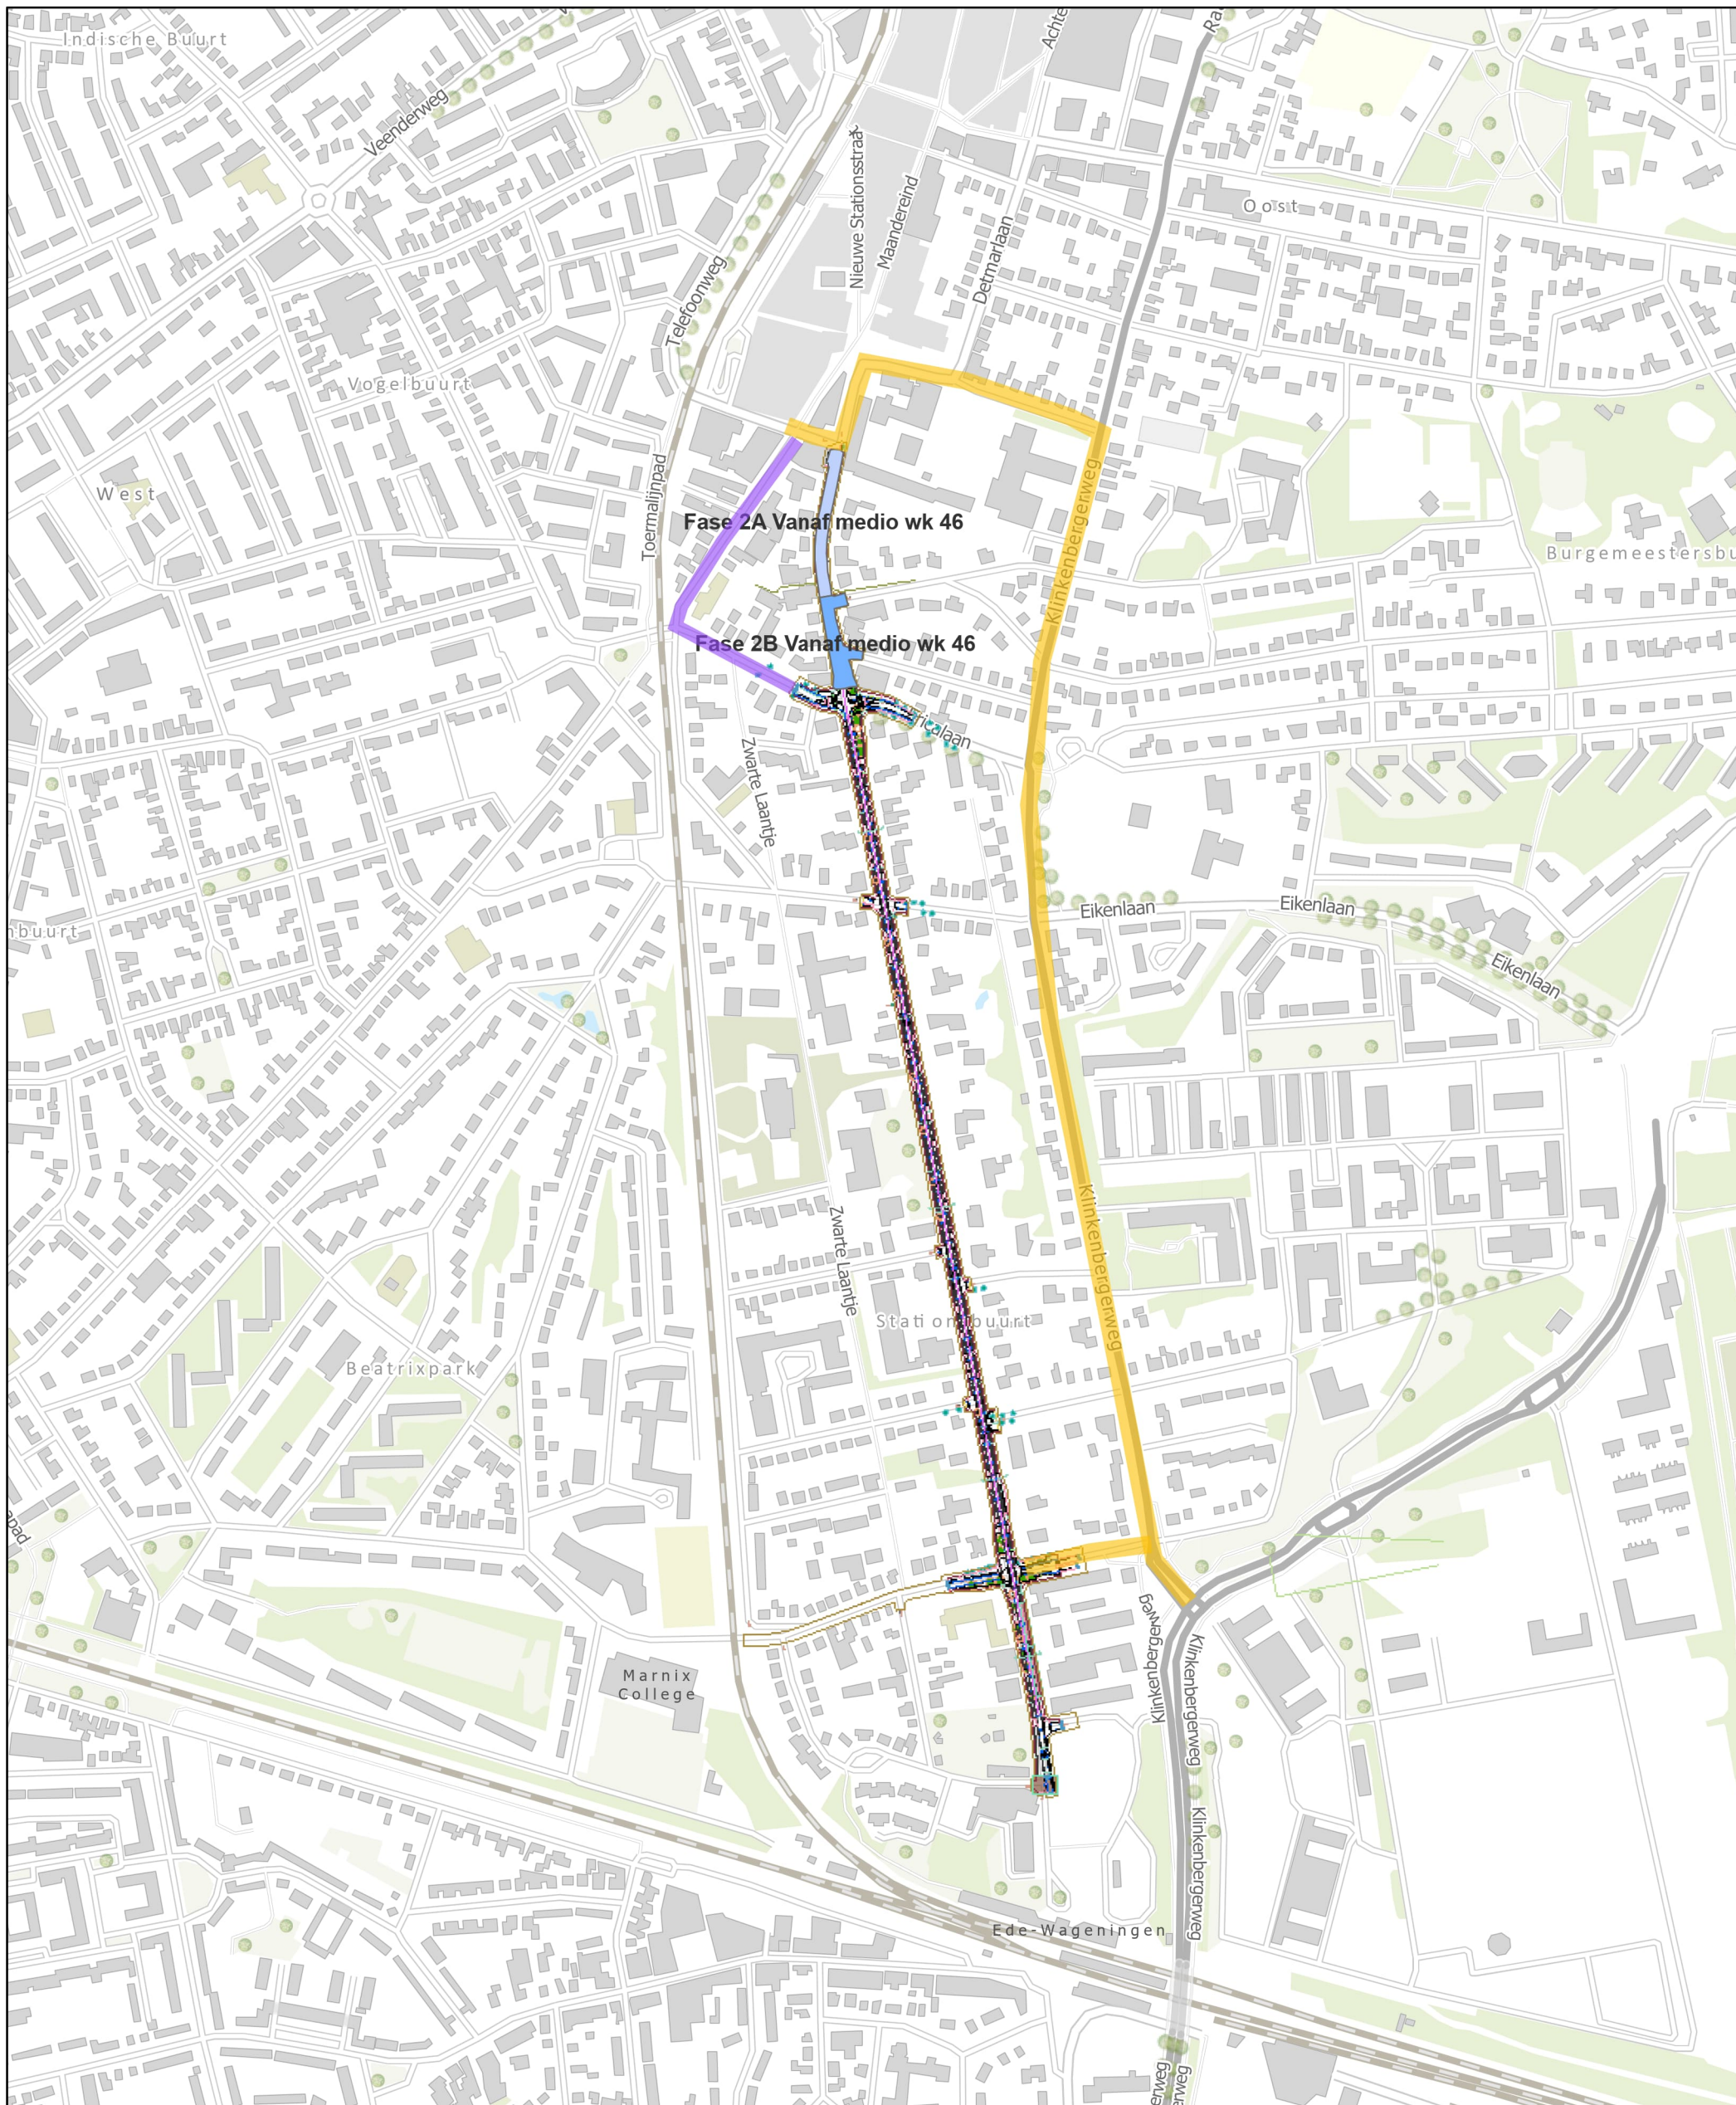

Mobiliteitsproject Stationsweg

11/09/2024, 14:16:46

-  Omleiding auto
-  Omleiding fiets

Mobiliteitsproject Stationsweg

11/09/2024, 14:21:45

-  Omleiding auto
-  Omleiding fiets

Mobiliteitsproject Stationsweg

11/09/2024, 15:07:42

1:6.000

-  Omleiding auto
-  Omleiding fiets

Mobiliteitsproject Stationsweg

10/09/2024, 07:15:56

1:6.000

-  Omleiding auto
-  Omleiding fiets

Mobiliteitsproject Stationsweg

11/09/2024, 16:12:55

1:6.000

-  Omleiding auto
-  Omleiding fiets

Mobiliteitsproject Stationsweg

12/09/2024, 07:59:19

1:6.000

-  Omleiding auto
-  Omleiding fiets