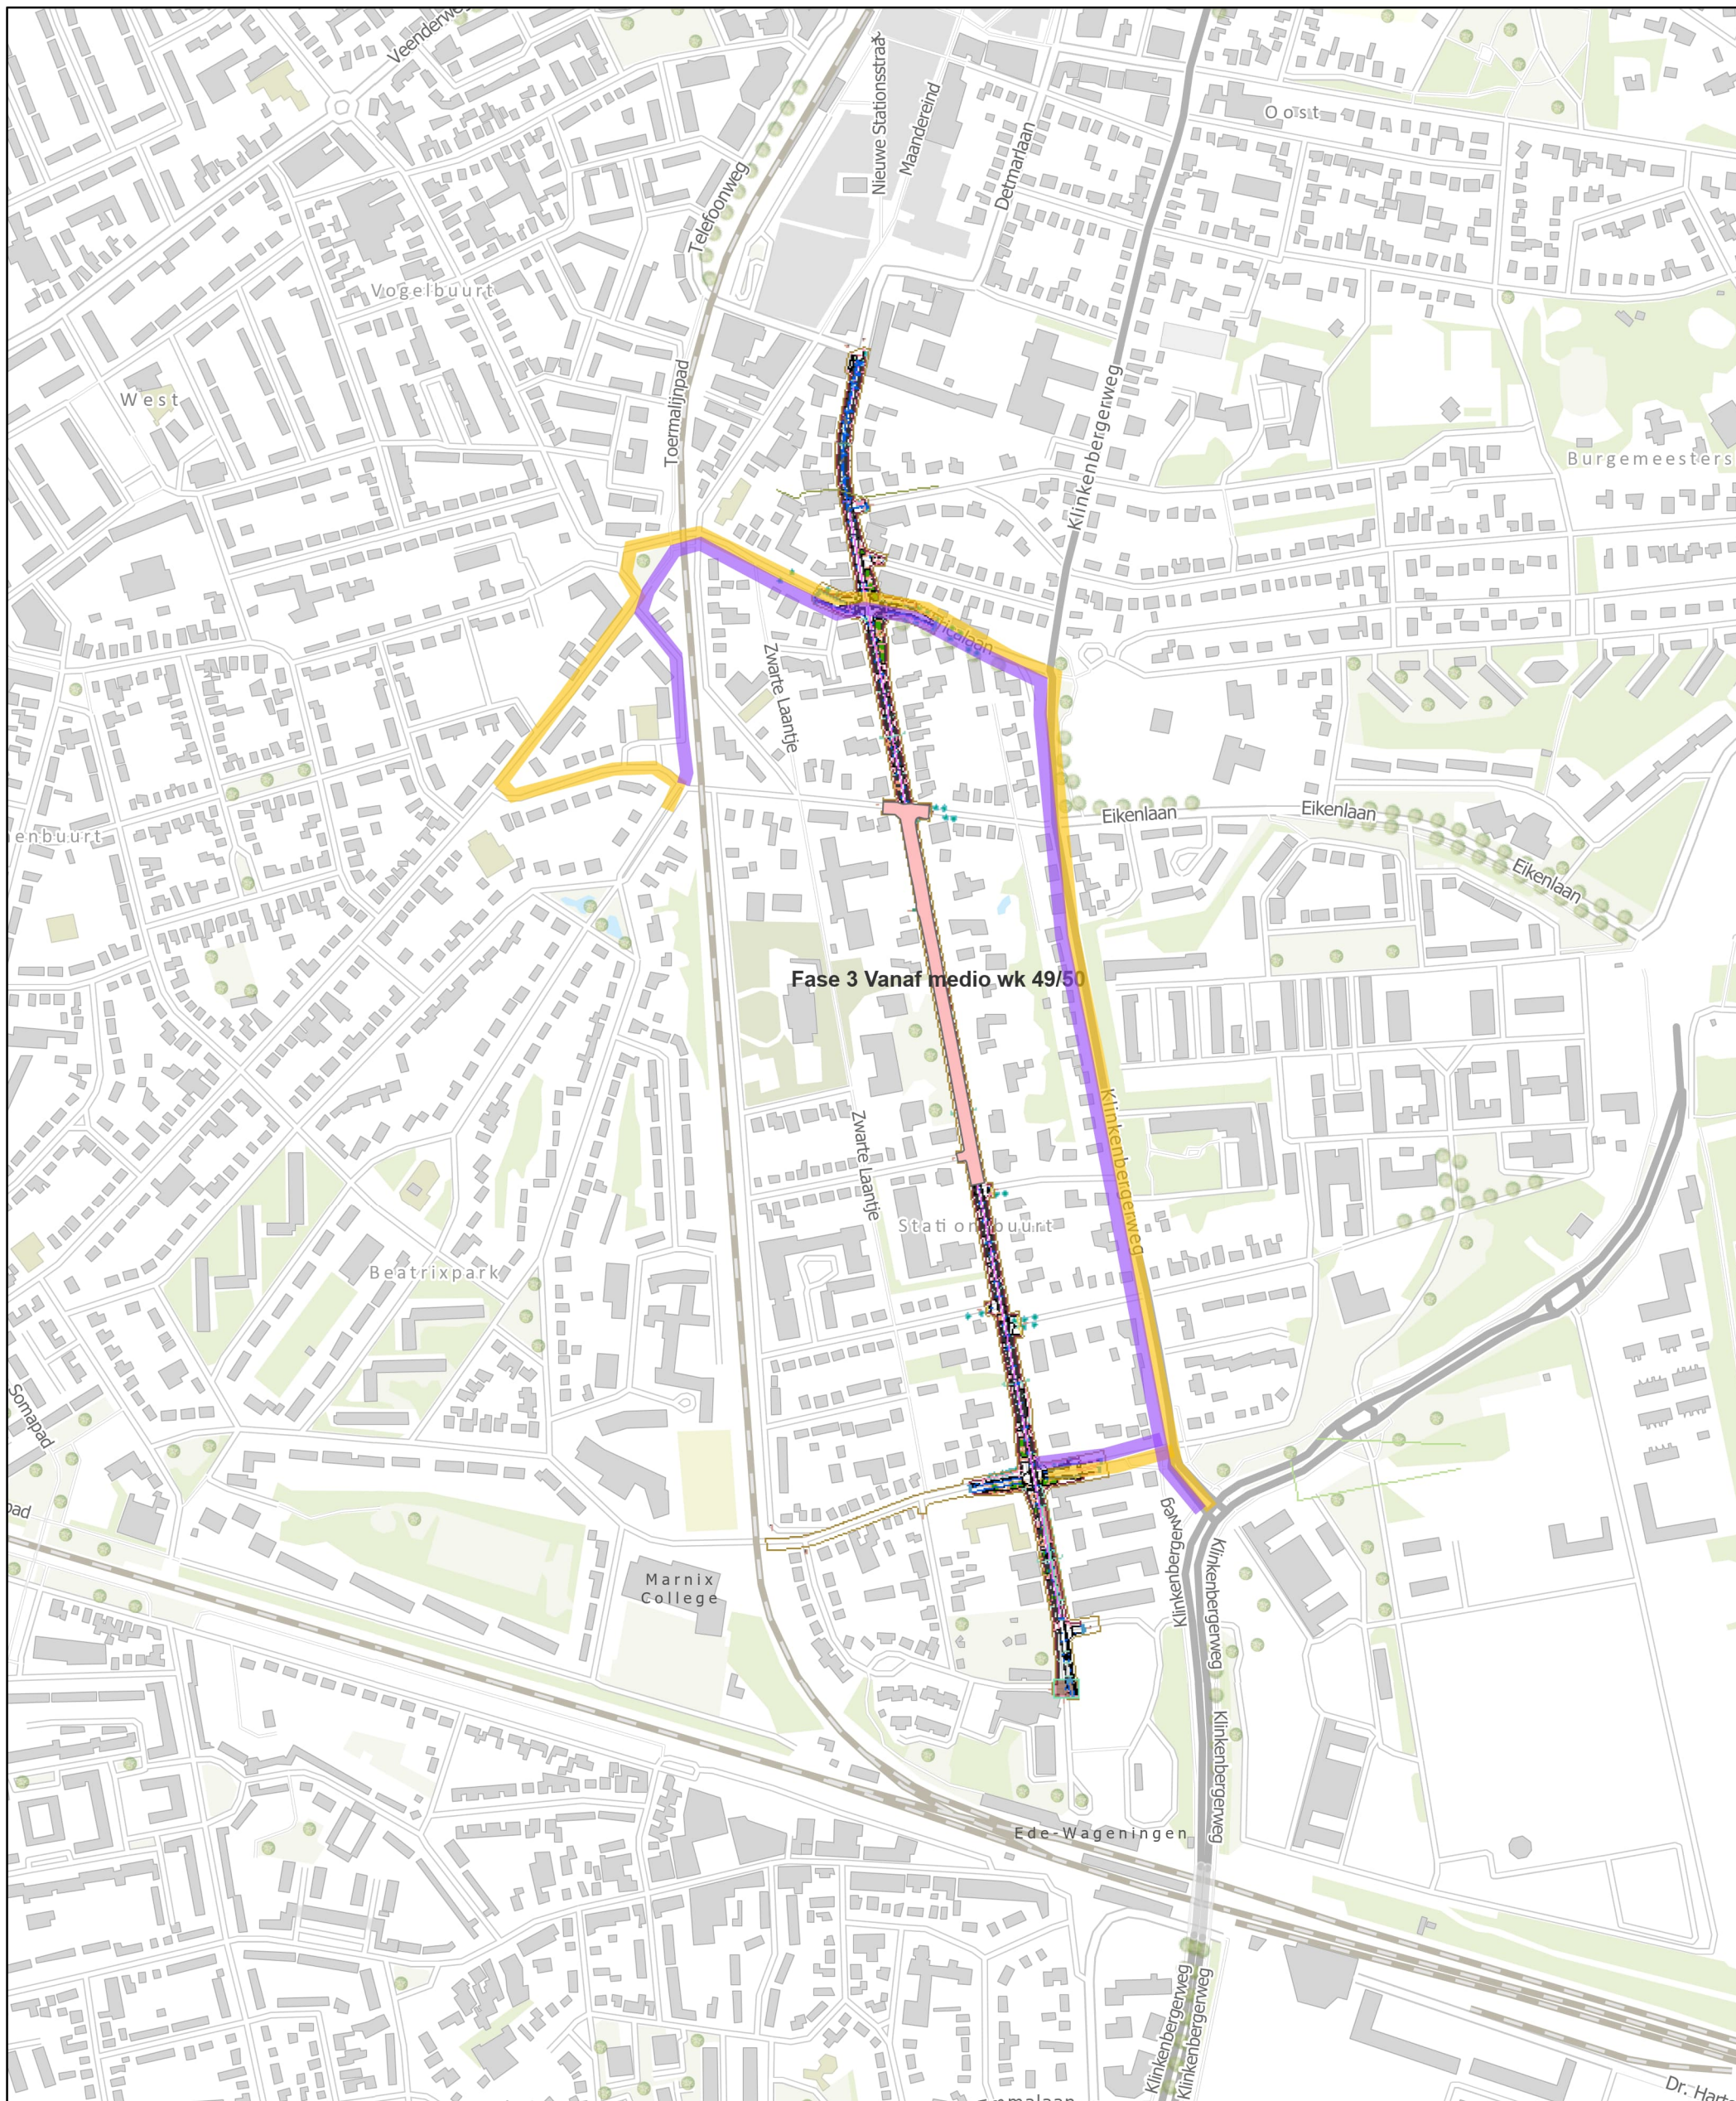

Mobiliteitsproject Stationsweg

11/09/2024, 14:16:46

-  Omleiding auto
-  Omleiding fiets

Mobiliteitsproject Stationsweg

11/09/2024, 14:21:45

-  Omleiding auto
-  Omleiding fiets

Mobiliteitsproject Stationsweg

11/09/2024, 15:07:42

1:6.000

-  Omleiding auto
-  Omleiding fiets

Mobiliteitsproject Stationsweg

10/09/2024, 07:15:56

1:6.000

-  Omleiding auto
-  Omleiding fiets

Mobiliteitsproject Stationsweg

11/09/2024, 16:12:55

1:6.000

-  Omleiding auto
-  Omleiding fiets

Mobiliteitsproject Stationsweg

12/09/2024, 07:59:19

1:6.000

-  Omleiding auto
-  Omleiding fiets