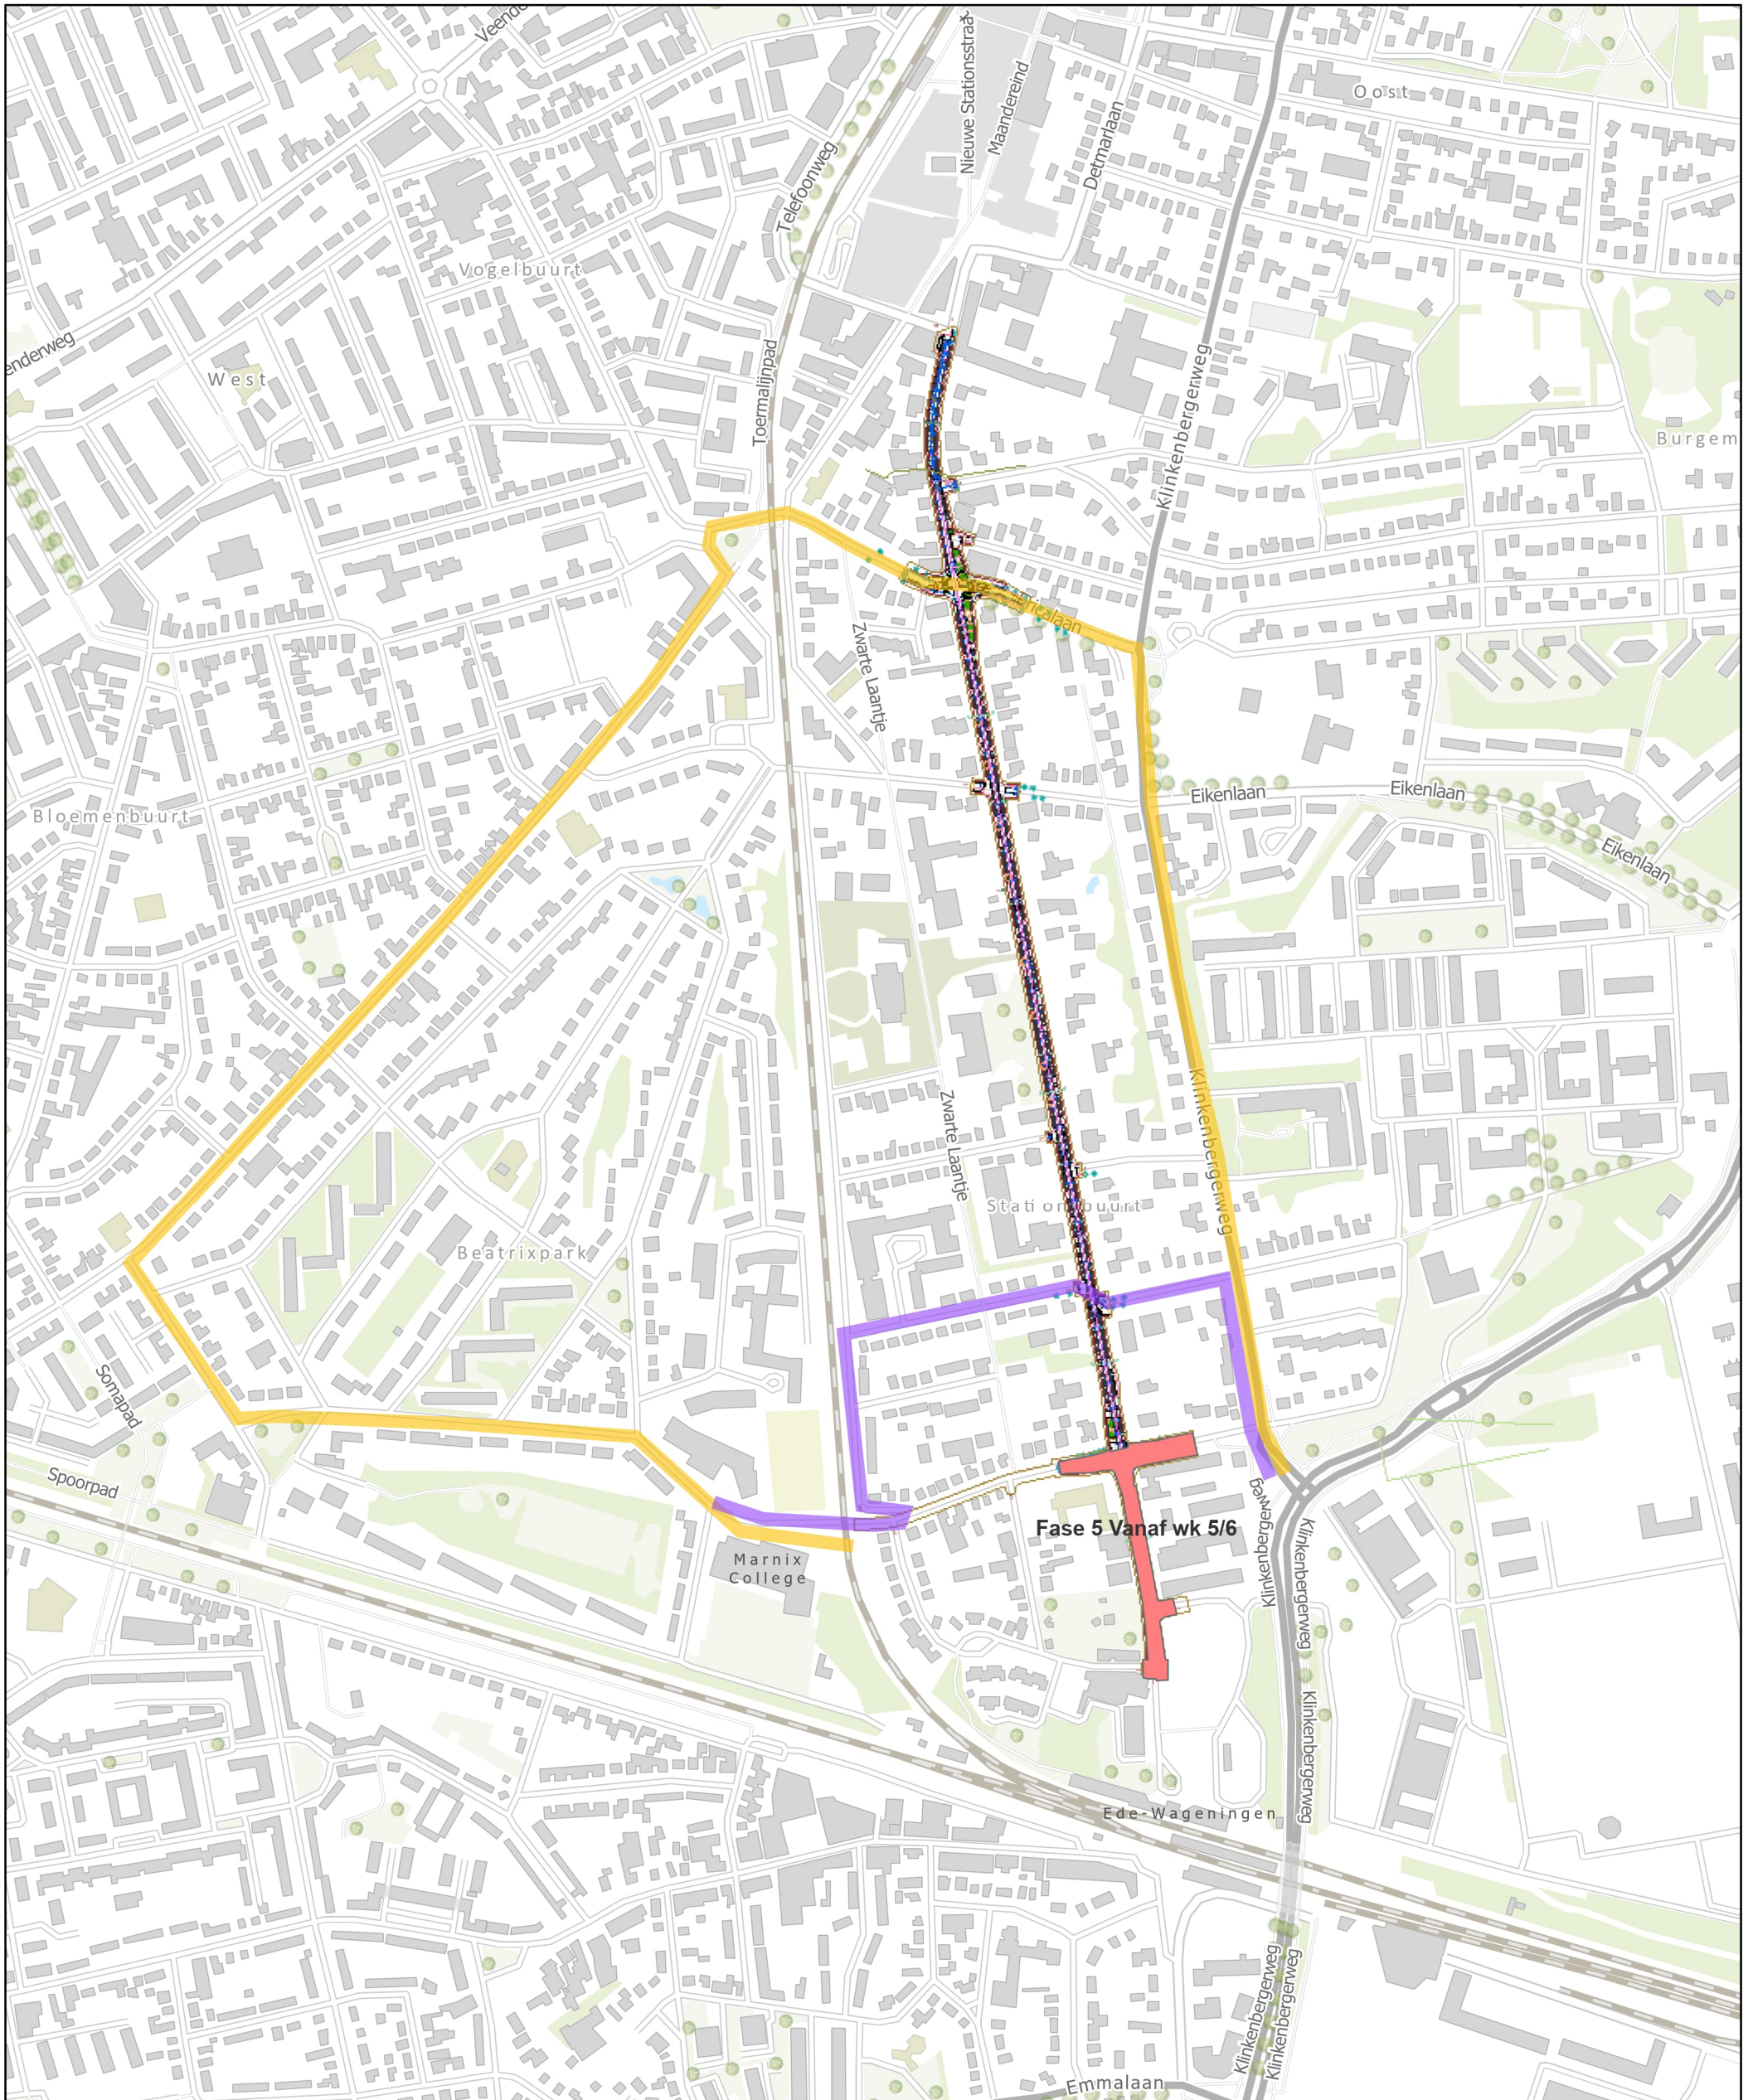

Mobiliteitsproject Stationsweg

11/09/2024, 14:16:46

-  Omleiding auto
-  Omleiding fiets

Mobiliteitsproject Stationsweg

11/09/2024, 14:21:45

-  Omleiding auto
-  Omleiding fiets

Mobiliteitsproject Stationsweg

11/09/2024, 15:07:42

1:6.000

-  Omleiding auto
-  Omleiding fiets

Mobiliteitsproject Stationsweg

10/09/2024, 07:15:56

1:6.000

-  Omleiding auto
-  Omleiding fiets

Mobiliteitsproject Stationsweg

11/09/2024, 16:12:55

1:6.000

-  Omleiding auto
-  Omleiding fiets

Mobiliteitsproject Stationsweg

12/09/2024, 07:59:19

1:6.000

-  Omleiding auto
-  Omleiding fiets